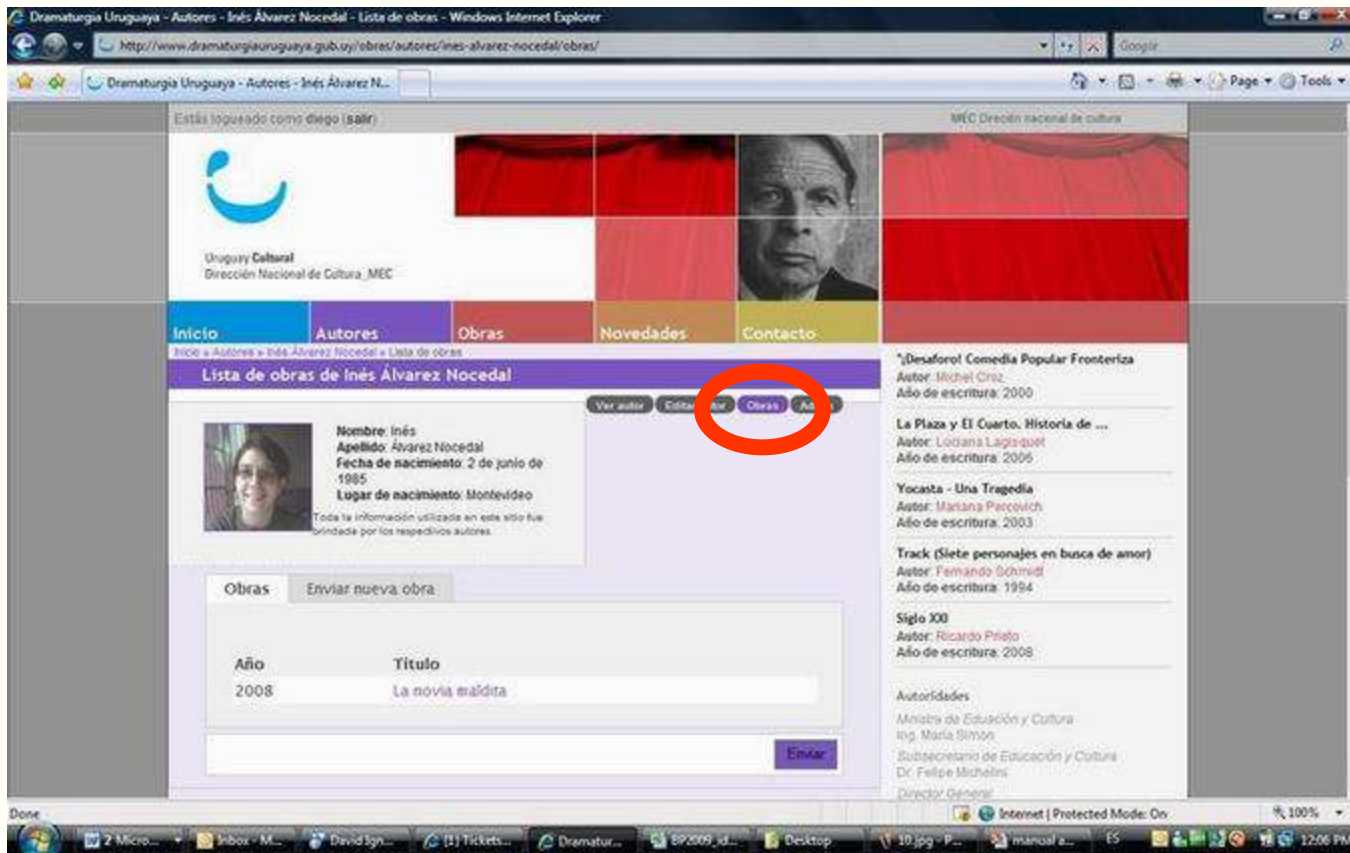

6. Haciendo click en “obras”, usted podrá enviar los datos de sus obras con el fin de que sean publicados.