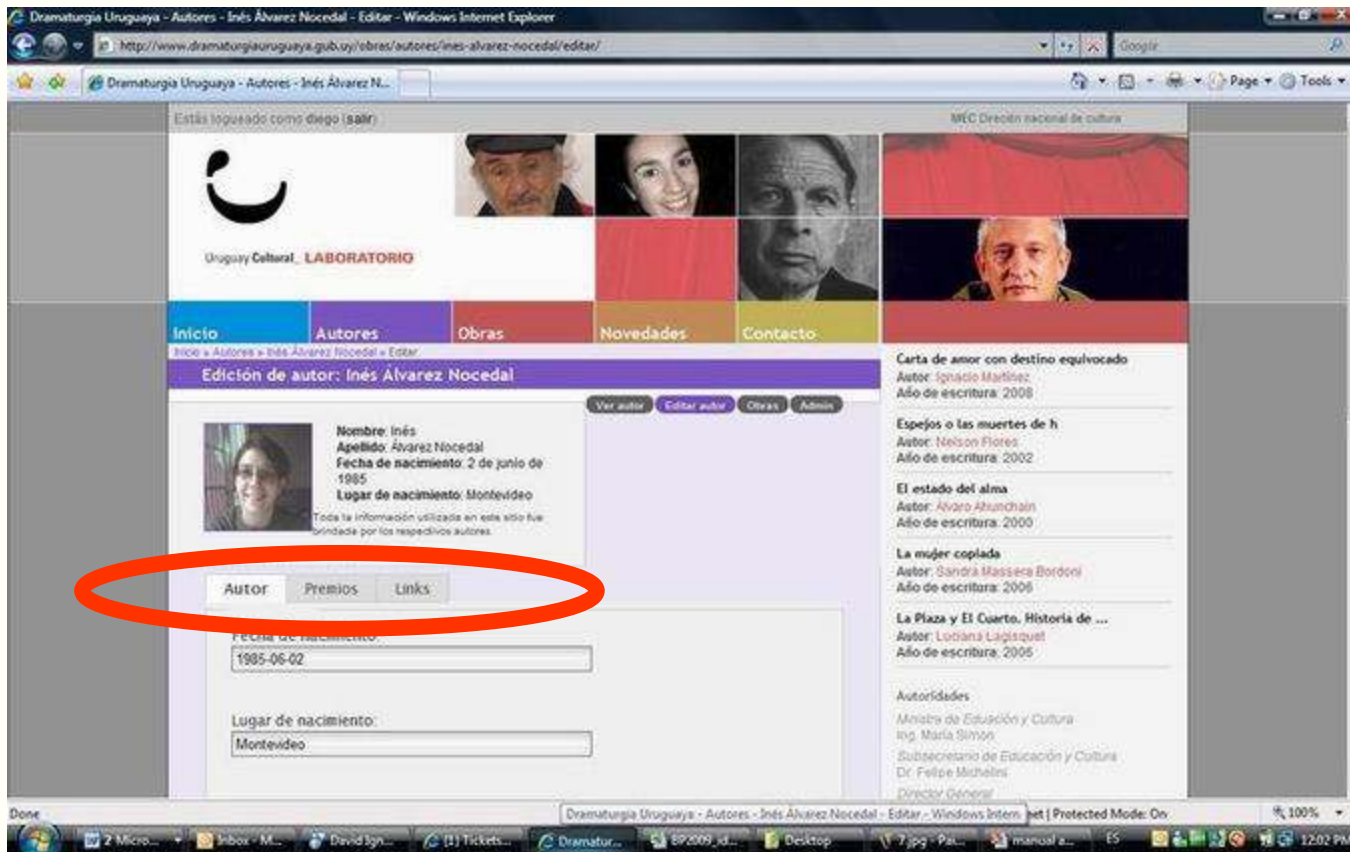

El sistema le mostrará 3 etiquetas (autor, premios y links) donde podrá completar y editar toda su información. Comience por hacer click en “Autor”