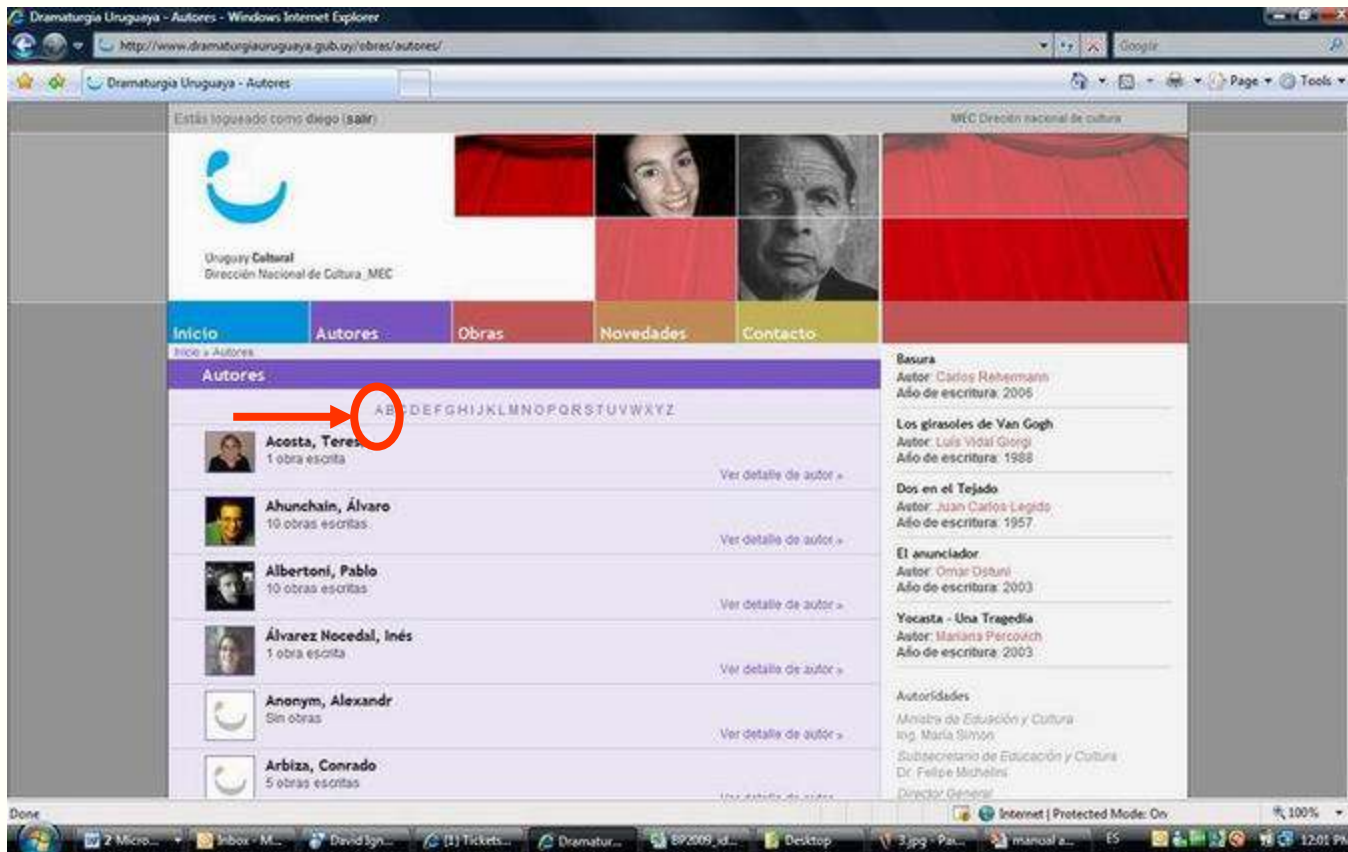

Ingresa a: <http://www.dramaturgiauruguay.gub.uy/>.  
Se recomienda utilizar Internet Explorer o Mozilla Firefox

1. Coloque el usuario y la contraseña que le fueron enviados por mail. Luego haga click en “entrar”.

2. El sistema confirmará sus datos y usted aparecerá como “logueado”

3. Para modificar sus datos personales haga click en “Autores”.

4. Busque su Apellido, seleccionando la letra con la cual comienza (Ej. Para buscar Arbiza, haga click en la “A”)

The screenshot shows a web browser window with the URL <http://www.dramaturgiauruguay.gub.uy/obras/autores/ines-alvarez-nocedal/>. The page is titled "Dramaturgia Uruguay - Autores - Inés Álvarez Nocedal" and is displayed in Windows Internet Explorer. The user is logged in as "diego". The page features a navigation menu with links for "Inicio", "Autores", "Obras", "Novedades", and "Contacto". The main content area displays the profile of Inés Álvarez Nocedal, including her name, surname, birth date (2 de junio de 1985), and birthplace (Montevideo). A red circle highlights the "Editar autor" button in the profile management options. The right sidebar lists several plays, such as "La novia maldita" and "Desaforo! Comedia Popular Fronteriza".