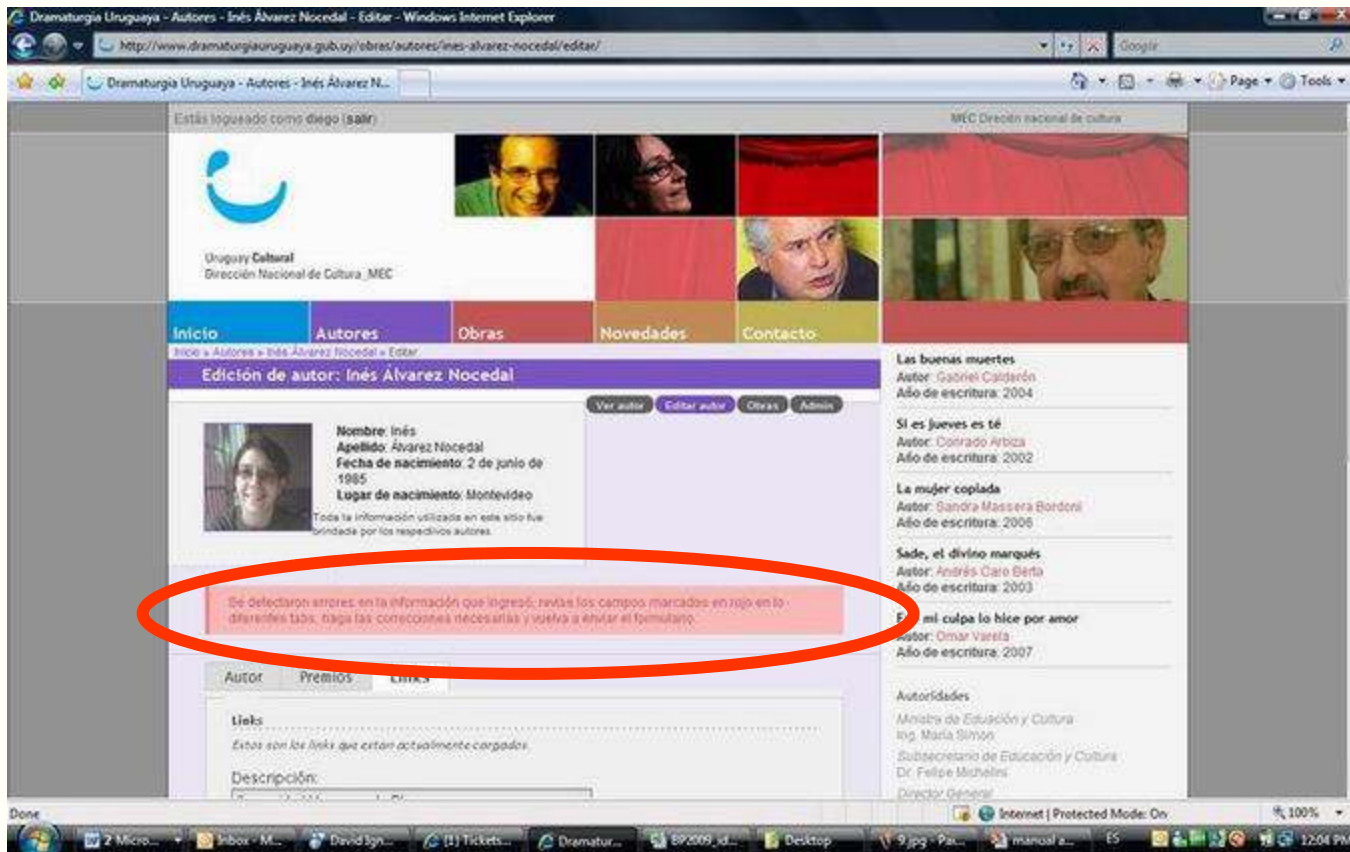

El sistema mostrará un mensaje de error genérico y además marcará con texto en rojo, el campo que contiene el error