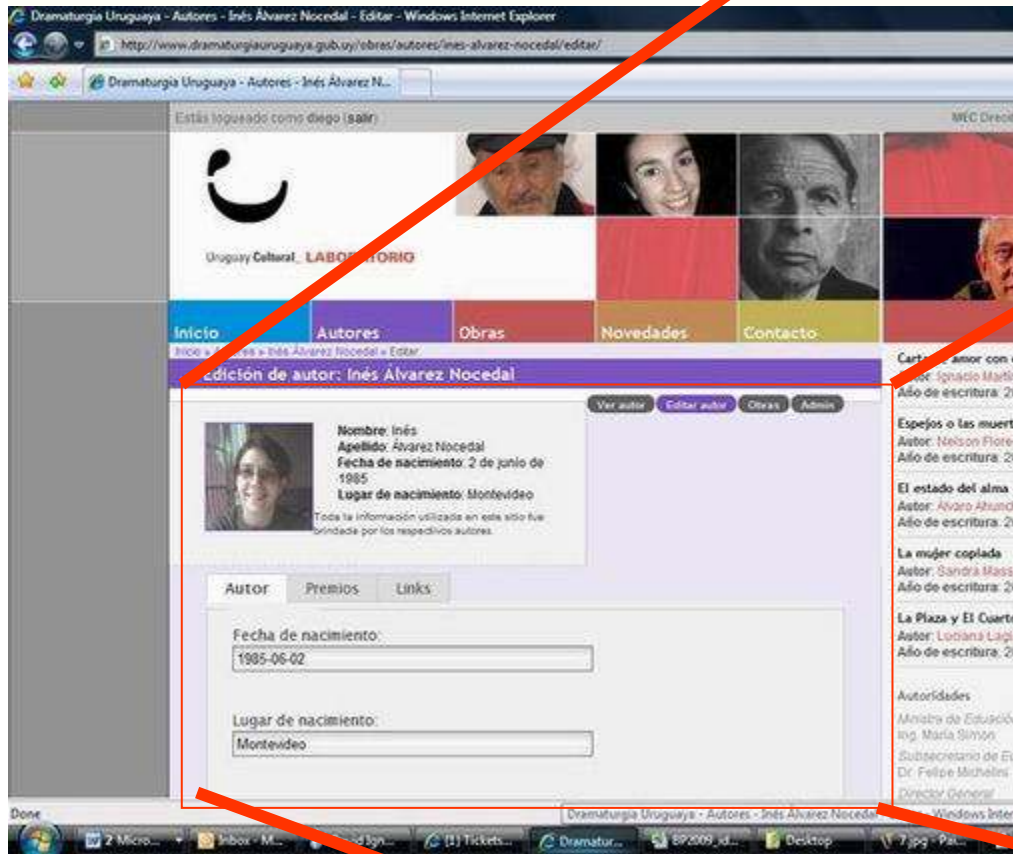

2. El sistema confirmará sus datos y usted aparecerá como “logueado”

3. Para modificar sus datos personales haga click en “Autores”.

4. Busque su Apellido, seleccionando la letra con la cual comienza (Ej. Para buscar Arbiza, haga click en la “A”)

4. En la lista que se le despliega, busque su Apellido y nombre, y luego haga click en “Ver detalle de autor”.

El sistema lo reconocerá como propietario de esa información y le mostrará la opción de editar sus datos.

The screenshot shows a web browser window with the URL <http://www.dramaturgiauruguay.gub.uy/obras/autores/ines-alvarez-nocedal/>. The page is titled "Dramaturgia Uruguay - Autores - Inés Álvarez Nocedal" and is displayed in Windows Internet Explorer. The user is logged in as "diego". The page features a navigation menu with links for "Inicio", "Autores", "Obras", "Novedades", and "Contacto". The main content area displays the profile of Inés Álvarez Nocedal, including her name, surname, birth date (2 de junio de 1985), and birthplace (Montevideo). A red circle highlights the "Editar autor" button in the profile management options. The right sidebar lists several plays, such as "La novia maldita" and "Desaforo! Comedia Popular Fronteriza".

5. Haga click en “editar autor”

El sistema le mostrará 3 etiquetas (autor, premios y links) donde podrá completar y editar toda su información. Comience por hacer click en “Autor”

Inicio Autores Obras Novedades Contacto