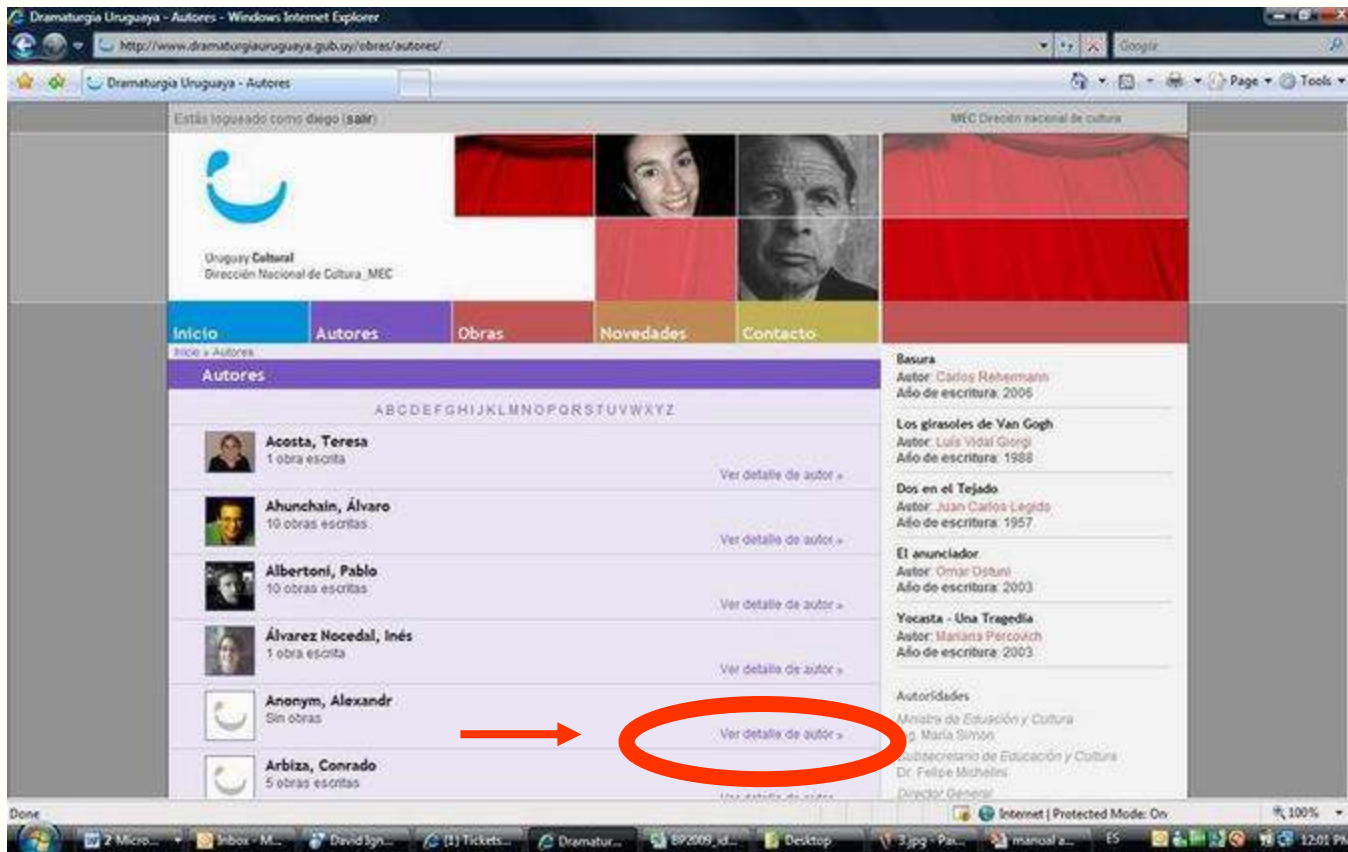

Ingresa a: <http://www.dramaturgiauruguay.gub.uy/>.  
Se recomienda utilizar Internet Explorer o Mozilla Firefox

1. Coloque el usuario y la contraseña que le fueron enviados por mail. Luego haga click en “entrar”.

2. El sistema confirmará sus datos y usted aparecerá como “logueado”

3. Para modificar sus datos personales haga click en “Autores”.

4. Busque su Apellido, seleccionando la letra con la cual comienza (Ej. Para buscar Arbiza, haga click en la “A”)

The screenshot shows a web browser window with the URL <http://www.dramaturgiauruguay.gub.uy/obras/autores/ines-alvarez-nocedal/>. The page is titled "Dramaturgia Uruguay - Autores - Inés Álvarez Nocedal" and is displayed in Windows Internet Explorer. The user is logged in as "diego". The page features a navigation menu with links for "Inicio", "Autores", "Obras", "Novedades", and "Contacto". The main content area displays the profile of Inés Álvarez Nocedal, including her name, surname, birth date (2 de junio de 1985), and birthplace (Montevideo). A red circle highlights the "Editar autor" button in the profile management options. The right sidebar lists several plays, such as "La novia maldita" and "Desaforo! Comedia Popular Fronteriza".